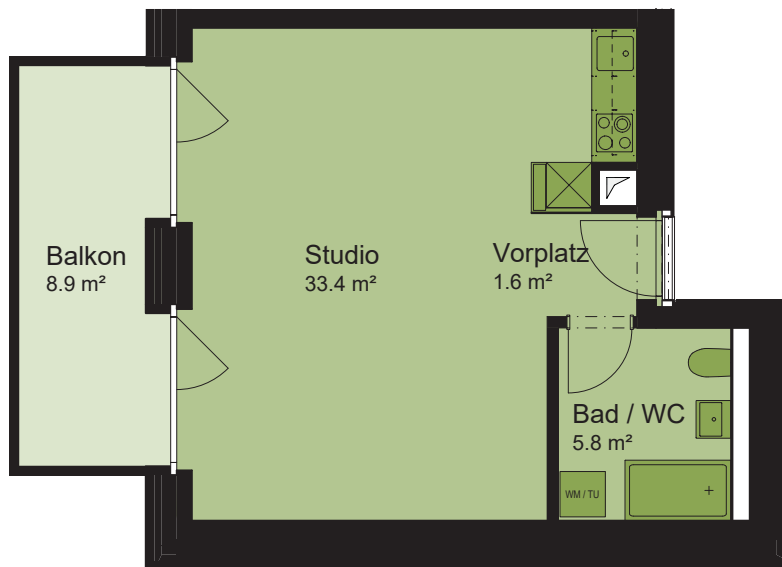

F11 | 1 Zimmer

Grimselstrasse 40, 8048 Zürich

Wohnungstyp	01
Geschoss	1. Obergeschoss

Wohnfläche	40.8 m ²
Balkon	8.9 m ²

Alle Angaben, Pläne, Zeichnungen usw. sind unverbindlich.
Bei sämtlichen Flächenangaben handelt es sich um Circumasse.
Änderungen bleiben vorbehalten.

F21 | 1 Zimmer

Grimselstrasse 40, 8048 Zürich

Wohnungstyp	01
Geschoss	2. Obergeschoss

Wohnfläche	40.8 m ²
Balkon	8.9 m ²

Alle Angaben, Pläne, Zeichnungen usw. sind unverbindlich.
Bei sämtlichen Flächenangaben handelt es sich um Circumasse.
Änderungen bleiben vorbehalten.

F12 | 1 Zimmer

Grimselstrasse 40, 8048 Zürich

Wohnungstyp	01
Geschoss	1. Obergeschoss

Wohnfläche	40.8 m ²
Balkon	8.9 m ²

Alle Angaben, Pläne, Zeichnungen usw. sind unverbindlich.
Bei sämtlichen Flächenangaben handelt es sich um Circumasse.
Änderungen bleiben vorbehalten.

F22 | 1 Zimmer

Grimselstrasse 40, 8048 Zürich

Wohnungstyp	01
Geschoss	2. Obergeschoss

Wohnfläche	40.8 m ²
Balkon	8.9 m ²

Alle Angaben, Pläne, Zeichnungen usw. sind unverbindlich.
Bei sämtlichen Flächenangaben handelt es sich um Circumasse.
Änderungen bleiben vorbehalten.