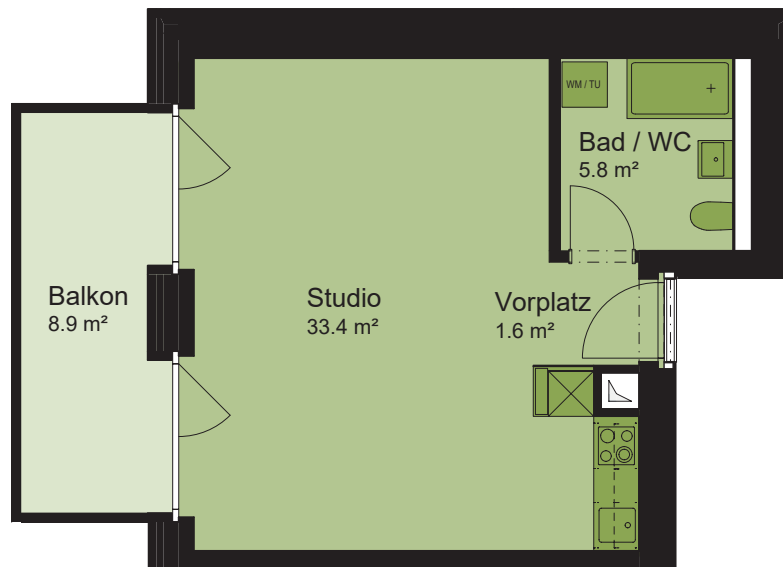

F11 | 1 Zimmer

Grimselstrasse 40, 8048 Zürich

Wohnungstyp	01
Geschoss	1. Obergeschoss

Wohnfläche	40.8 m ²
Balkon	8.9 m ²

Alle Angaben, Pläne, Zeichnungen usw. sind unverbindlich.
Bei sämtlichen Flächenangaben handelt es sich um Circumasse.
Änderungen bleiben vorbehalten.

F21 | 1 Zimmer

Grimselstrasse 40, 8048 Zürich

Wohnungstyp	01
Geschoss	2. Obergeschoss

Wohnfläche	40.8 m ²
Balkon	8.9 m ²

Alle Angaben, Pläne, Zeichnungen usw. sind unverbindlich.
Bei sämtlichen Flächenangaben handelt es sich um Circumasse.
Änderungen bleiben vorbehalten.

F12 | 1 Zimmer

Grimselstrasse 40, 8048 Zürich

Wohnungstyp	01
Geschoss	1. Obergeschoss

Wohnfläche	40.8 m ²
Balkon	8.9 m ²

Alle Angaben, Pläne, Zeichnungen usw. sind unverbindlich.
Bei sämtlichen Flächenangaben handelt es sich um Circumasse.
Änderungen bleiben vorbehalten.

F22 | 1 Zimmer

Grimselstrasse 40, 8048 Zürich

Wohnungstyp	01
Geschoss	2. Obergeschoss

Wohnfläche	40.8 m ²
Balkon	8.9 m ²

Alle Angaben, Pläne, Zeichnungen usw. sind unverbindlich.
Bei sämtlichen Flächenangaben handelt es sich um Circumasse.
Änderungen bleiben vorbehalten.