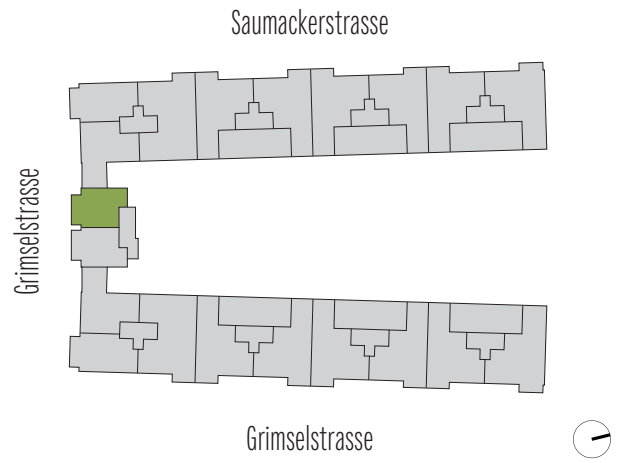

F11 | 1 Zimmer

Grimselstrasse 40, 8048 Zürich

Wohnungstyp	01
Geschoss	1. Obergeschoss

Wohnfläche	40.8 m ²
Balkon	8.9 m ²

Alle Angaben, Pläne, Zeichnungen usw. sind unverbindlich.
Bei sämtlichen Flächenangaben handelt es sich um Circumasse.
Änderungen bleiben vorbehalten.

F21 | 1 Zimmer

Grimselstrasse 40, 8048 Zürich

Wohnungstyp	01
Geschoss	2. Obergeschoss

Wohnfläche	40.8 m ²
Balkon	8.9 m ²

Alle Angaben, Pläne, Zeichnungen usw. sind unverbindlich.
Bei sämtlichen Flächenangaben handelt es sich um Circumasse.
Änderungen bleiben vorbehalten.

F12 | 1 Zimmer

Grimselstrasse 40, 8048 Zürich

Wohnungstyp	01
Geschoss	1. Obergeschoss

Wohnfläche	40.8 m ²
Balkon	8.9 m ²

Alle Angaben, Pläne, Zeichnungen usw. sind unverbindlich.
Bei sämtlichen Flächenangaben handelt es sich um Circumasse.
Änderungen bleiben vorbehalten.

F22 | 1 Zimmer

Grimselstrasse 40, 8048 Zürich

Wohnungstyp	01
Geschoss	2. Obergeschoss

Wohnfläche	40.8 m ²
Balkon	8.9 m ²

Alle Angaben, Pläne, Zeichnungen usw. sind unverbindlich.
Bei sämtlichen Flächenangaben handelt es sich um Circumasse.
Änderungen bleiben vorbehalten.