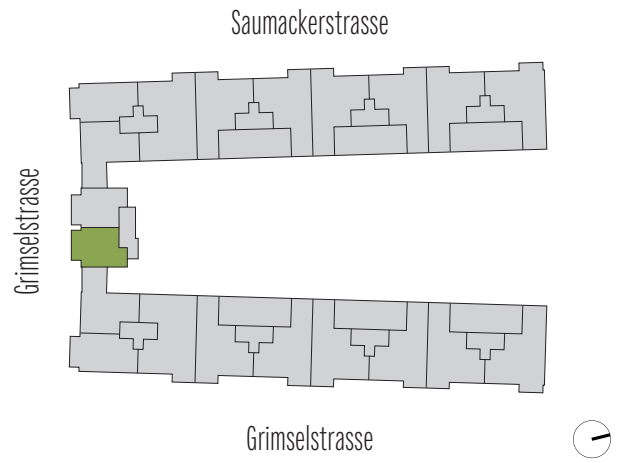

F11 | 1 Zimmer

Grimselstrasse 40, 8048 Zürich

Wohnungstyp	01
Geschoss	1. Obergeschoss

Wohnfläche	40.8 m ²
Balkon	8.9 m ²

Alle Angaben, Pläne, Zeichnungen usw. sind unverbindlich.
Bei sämtlichen Flächenangaben handelt es sich um Circumasse.
Änderungen bleiben vorbehalten.

F21 | 1 Zimmer

Grimselstrasse 40, 8048 Zürich

Wohnungstyp	01
Geschoss	2. Obergeschoss

Wohnfläche	40.8 m ²
Balkon	8.9 m ²

Alle Angaben, Pläne, Zeichnungen usw. sind unverbindlich.
Bei sämtlichen Flächenangaben handelt es sich um Circumasse.
Änderungen bleiben vorbehalten.

F12 | 1 Zimmer

Grimselstrasse 40, 8048 Zürich

Wohnungstyp	01
Geschoss	1. Obergeschoss

Wohnfläche	40.8 m ²
Balkon	8.9 m ²

Alle Angaben, Pläne, Zeichnungen usw. sind unverbindlich.
Bei sämtlichen Flächenangaben handelt es sich um Circumasse.
Änderungen bleiben vorbehalten.

F22 | 1 Zimmer

Grimselstrasse 40, 8048 Zürich

Wohnungstyp	01
Geschoss	2. Obergeschoss

Wohnfläche	40.8 m ²
Balkon	8.9 m ²

Alle Angaben, Pläne, Zeichnungen usw. sind unverbindlich.
Bei sämtlichen Flächenangaben handelt es sich um Circumasse.
Änderungen bleiben vorbehalten.