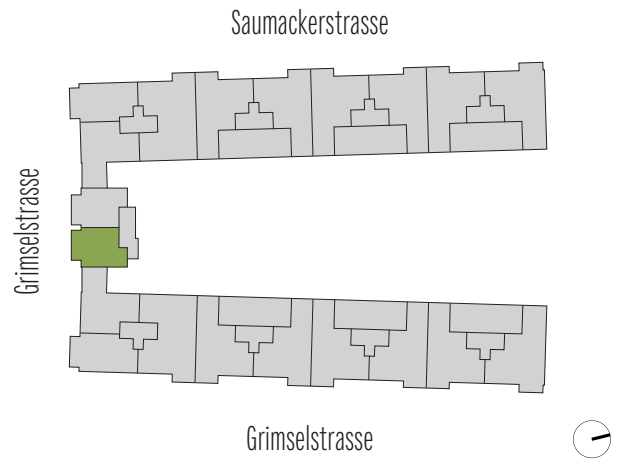

F11 | 1 Zimmer

Grimselstrasse 40, 8048 Zürich

Wohnungstyp	01
Geschoss	1. Obergeschoss

Wohnfläche	40.8 m ²
Balkon	8.9 m ²

Alle Angaben, Pläne, Zeichnungen usw. sind unverbindlich.
Bei sämtlichen Flächenangaben handelt es sich um Circumasse.
Änderungen bleiben vorbehalten.

F21 | 1 Zimmer

Grimselstrasse 40, 8048 Zürich

Wohnungstyp	01
Geschoss	2. Obergeschoss

Wohnfläche	40.8 m ²
Balkon	8.9 m ²

Alle Angaben, Pläne, Zeichnungen usw. sind unverbindlich.
Bei sämtlichen Flächenangaben handelt es sich um Circumasse.
Änderungen bleiben vorbehalten.

F12 | 1 Zimmer

Grimselstrasse 40, 8048 Zürich

Wohnungstyp	01
Geschoss	1. Obergeschoss

Wohnfläche	40.8 m ²
Balkon	8.9 m ²

Alle Angaben, Pläne, Zeichnungen usw. sind unverbindlich.
Bei sämtlichen Flächenangaben handelt es sich um Circumasse.
Änderungen bleiben vorbehalten.

F22 | 1 Zimmer

Grimselstrasse 40, 8048 Zürich

Wohnungstyp	01
Geschoss	2. Obergeschoss

Wohnfläche	40.8 m ²
Balkon	8.9 m ²

Alle Angaben, Pläne, Zeichnungen usw. sind unverbindlich.
Bei sämtlichen Flächenangaben handelt es sich um Circumasse.
Änderungen bleiben vorbehalten.